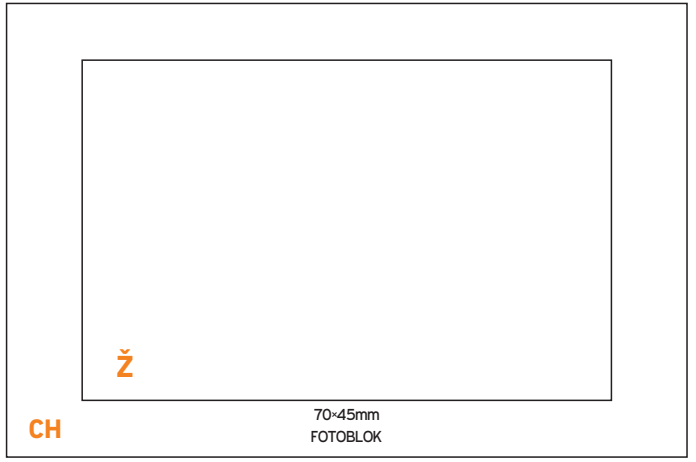

SUPERMAX

PŘÍPRAVA PRO VÝSEK
2024

- makety můžete libovolně rozmístit na archu (případně stačí pouze 1 vzor, rozmístění na arch provedeme u nás)

Informace pro Vás k sazbě :

270x30mm
výšek: 269x29mm

64x22mm
SuperMax Jmenovka malá

69x34mm
SuperMax Jmenovka velká

155x30mm
výšek: 154x29mm

CH

70x45mm
FOTOBLOK

90x60mm
FOTOBLOK

90mm
výšek: 89mm

90x90mm
výšek: 89mm

A	PIN-18
B	MH-25 COIN, MZ-25 COIN, MD-25 COIN, MH-25, MZ-25D, MT-25D, CR-Z COIN, MFT - TENIS CR-25 COIN, CR-Z D, CR-25D, TAP-25, GP-25 CLEANER, Logo-STICK 25, R-25 PNEU, GP-25D
C	G-WATCH
D	MS-30 D, Logo-LOCK r-30, MFT - FOTBAL, MFT - BASKETBAL, MFT - GOLF
E	MO-33 D, CR-33 D
F	MA-18 D, MD-18, CR-18 D, Logo-LOCK 18x50, Logo-STICK 18x50
G	BO-OV
H	PIN-15
CH	FOTOBLOK
I	ML-40 D, MD-40, CK-40 D, CF-40 D
J	CR-AB
K	CR-50 D, PL-50, PL-MAG, MAG-50
L	MX-D, CR-X D
M	MY-D, CR-Y
N	CR-COR D
O	MV
P	PIN-10
Q	SuperMax Jmenovka velká 64x22
R	MK-25 D, MF-25 D, MD-10
S	CR-32 D
T	MAG-57
U	BO-LC
V	REG-30
W	SuperMax Jmenovka velká 69x34
X	REG-15
Y	PV-90R
Z	PV-90X
Ž	FOTOBLOK