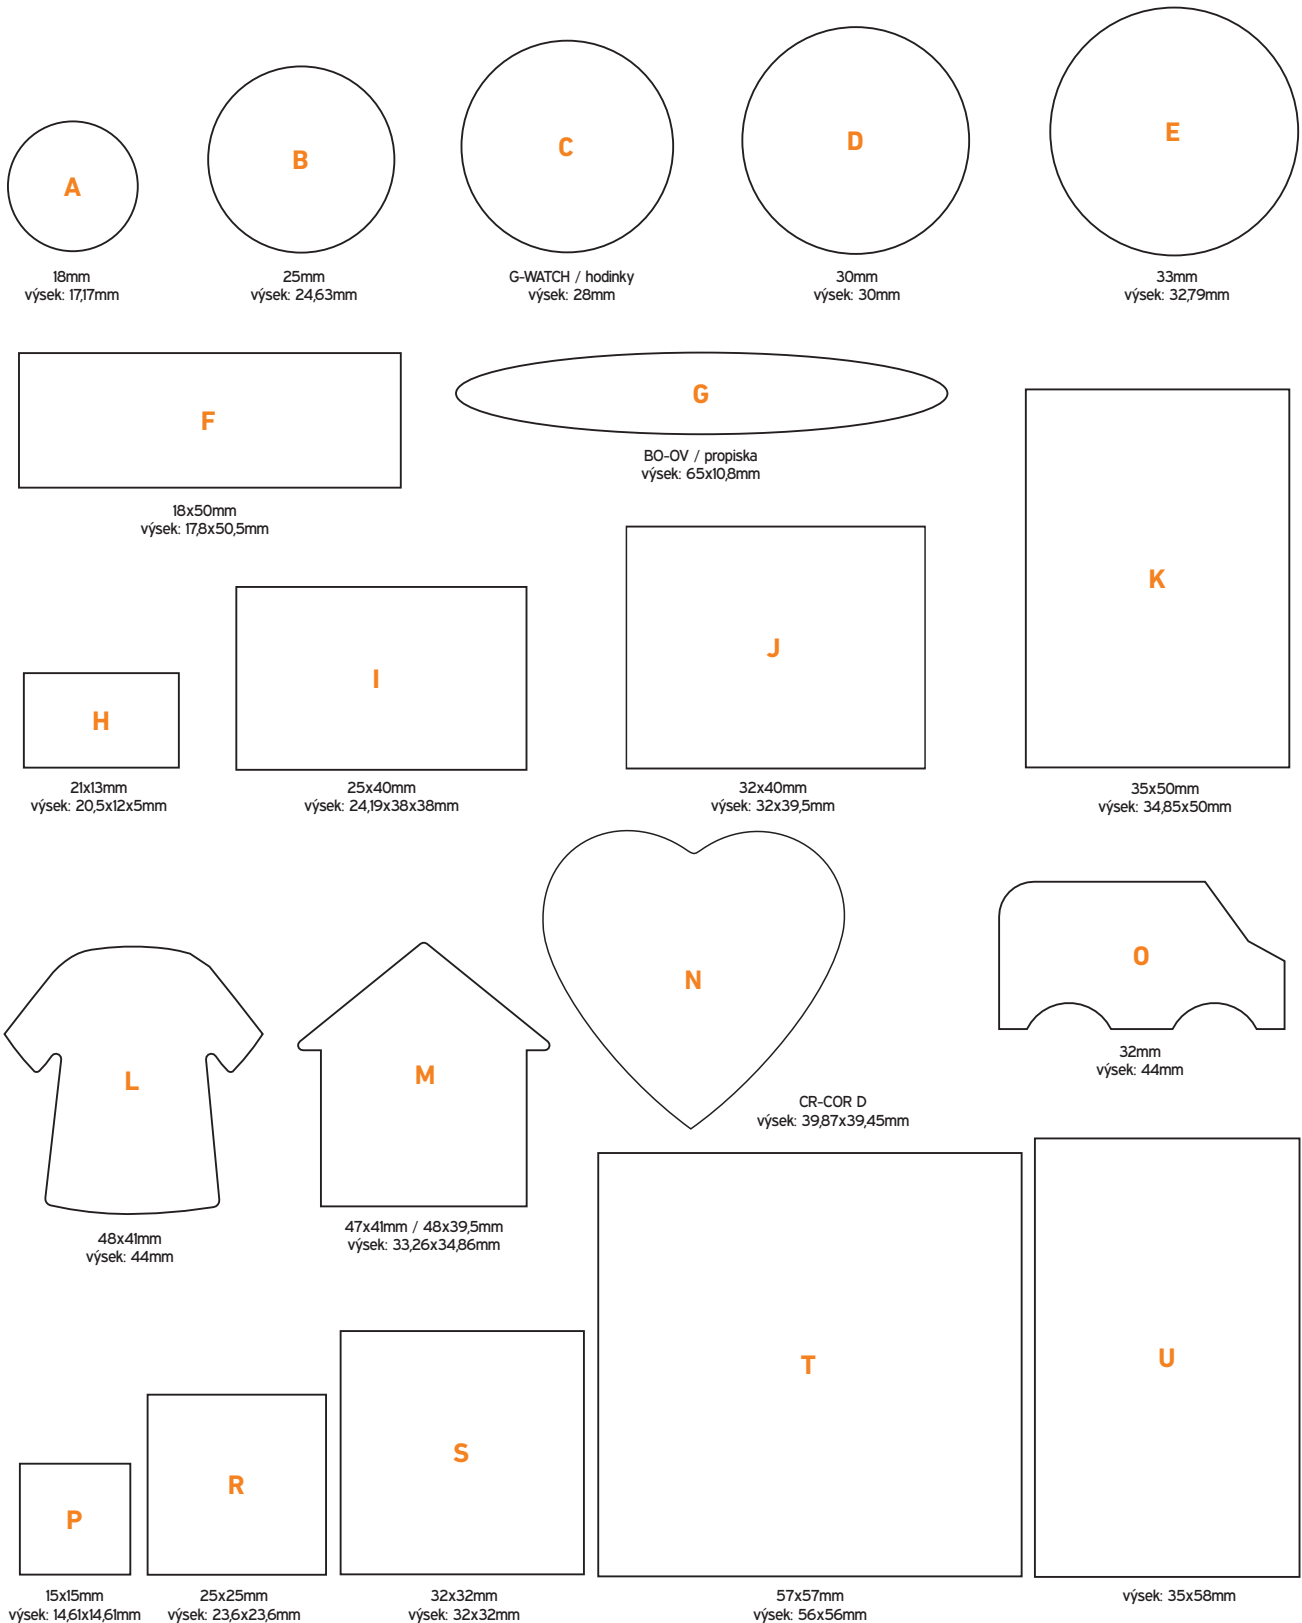

SUPERMAX

PŘÍPRAVA PRO VÝSEK
2024

- makety můžete libovolně rozmístit na archu (případně stačí pouze 1 vzor, rozmístění na arch provedeme u nás)

Informace pro Vás k sazbě :

270x30mm
výšek: 269x29mm

64x22mm
SuperMax Jmenovka malá

69x34mm
SuperMax Jmenovka velká

155x30mm
výšek: 154x29mm

CH

70x45mm
FOTOBLOK

90x60mm
FOTOBLOK

90mm
výšek: 89mm

90x90mm
výšek: 89mm

A	PIN-18
B	MH-25 COIN, MZ-25 COIN, MD-25 COIN, MH-25, MZ-25D, MT-25D, CR-Z COIN, MFT - TENIS CR-25 COIN, CR-Z D, CR-25D, TAP-25, GP-25 CLEANER, Logo-STICK 25, R-25 PNEU, GP-25D
C	G-WATCH
D	MS-30 D, Logo-LOCK r-30, MFT - FOTBAL, MFT - BASKETBAL, MFT - GOLF
E	MO-33 D, CR-33 D
F	MA-18 D, MD-18, CR-18 D, Logo-LOCK 18x50, Logo-STICK 18x50
G	BO-OV
H	PIN-15
CH	FOTOBLOK
I	ML-40 D, MD-40, CK-40 D, CF-40 D
J	CR-AB
K	CR-50 D, PL-50, PL-MAG, MAG-50
L	MX-D, CR-X D
M	MY-D, CR-Y
N	CR-COR D
O	MV
P	PIN-10
Q	SuperMax Jmenovka velká 64x22
R	MK-25 D, MF-25 D, MD-10
S	CR-32 D
T	MAG-57
U	BO-LC
V	REG-30
W	SuperMax Jmenovka velká 69x34
X	REG-15
Y	PV-90R
Z	PV-90X
Ž	FOTOBLOK