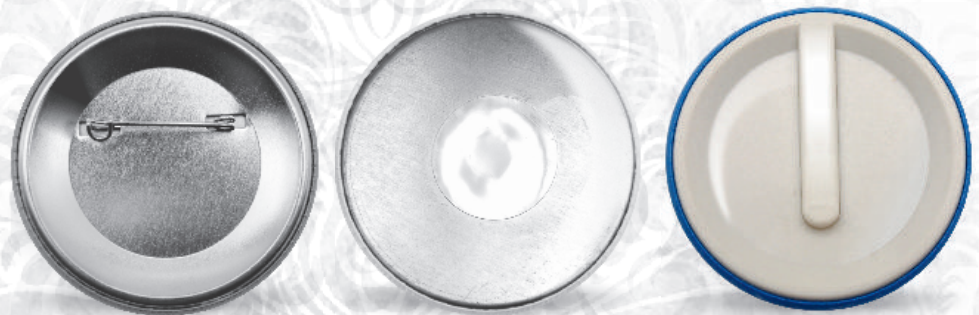

spinači špendlík / pin button
materiál: kov

magnet / magnetic button
materiál: kov - magnet

klip / clip button
materiál: plast - kov